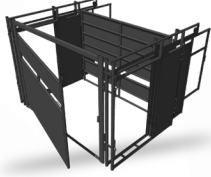

BISON SERIES

Dark Grey

Bison Series - Handling Equipment

Manufacturer #	Description	Length (ft)	MSRP
<i>W90003534-Dark Grey</i>	<i>Bison 608 Panel SM</i>	<i>8</i>	<i>1246.89</i>
<i>W90003535-Dark Grey</i>	<i>Bison 610 Panel SM</i>	<i>10</i>	<i>1332.63</i>
<i>W90003536-Dark Grey</i>	<i>Bison 612 Panel SM</i>	<i>12</i>	<i>1412.03</i>

Manufacturer #	Description	Length (ft)	MSRP
<i>W90003537-Dark Grey</i>	<i>Bison 608 High Pole Gate 7'8" SM-L</i>	<i>8</i>	<i>1942.55</i>
<i>W90003538-Dark Grey</i>	<i>Bison 610 High Pole Gate 7'8" SM-L</i>	<i>10</i>	<i>2028.15</i>
<i>W90003539-Dark Grey</i>	<i>Bison 612 High Pole Gate 7'8" SM-L</i>	<i>12</i>	<i>2115.9</i>
<i>W90007002-Dark Grey</i>	<i>Bison 608 High Pole Gate 7'8" SM-R</i>	<i>8</i>	<i>1942.55</i>
<i>W90003545-Dark Grey</i>	<i>Bison 610 High Pole Gate 7'8" SM-R</i>	<i>10</i>	<i>2028.15</i>
<i>W90007003-Dark Grey</i>	<i>Bison 612 High Pole Gate 7'8" SM-R</i>	<i>12</i>	<i>2115.9</i>

Manufacturer #	Description	Length (in)	MSRP
<i>W90005519-Dark Grey</i>	<i>Bison 600 Block Door 50"</i>	<i>50</i>	<i>2890.81</i>
<i>W90003540-Dark Grey</i>	<i>Bison 600 Block Door 78"</i>	<i>78</i>	<i>2890.81</i>