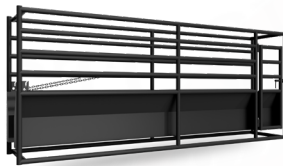

Dark Grey

Arena Series - Roping Chute		
Manufacturer #	Description	MSRP
<i>W90003802-Dark Grey</i>	<i>Roping Chute - Competition</i>	<i>\$6,473.25</i>

Dark Grey

Arena Series - Roping Boxes			
Manufacturer #	Description	Length (ft)	MSRP
<i>W90003859-Dark Grey</i>	<i>Roping Box Right 12'-18'</i>	<i>12-18</i>	<i>\$3,366.67</i>
<i>W90003857-Dark Grey</i>	<i>Roping Box Right 16-22'</i>	<i>16-22</i>	<i>\$3,455.85</i>
<i>W90003804-Dark Grey</i>	<i>Roping Box Right Back</i>		<i>\$880.36</i>
<i>W90003860-Dark Grey</i>	<i>Roping Box Left 12'-18'</i>	<i>12-18</i>	<i>\$3,366.67</i>
<i>W90003858-Dark Grey</i>	<i>Roping Box Left 16-22'</i>	<i>16-22</i>	<i>\$3,455.85</i>
<i>W90003806-Dark Grey</i>	<i>Roping Box Left Back</i>		<i>\$880.36</i>