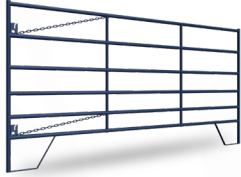

RUSTLER SERIES

Dark Blue

Rustler Series - Panels			
Manufacturer #	Description	Length (ft)	MSRP
<i>W90006330-Dark Blue</i>	<i>Rustler 504 Panel</i>	<i>4</i>	<i>$135.37</i>
<i>W90006331-Dark Blue</i>	<i>Rustler 506 Panel</i>	<i>6</i>	<i>$152.85</i>
<i>W90006332-Dark Blue</i>	<i>Rustler 508 Panel</i>	<i>8</i>	<i>$166.00</i>
<i>W90006333-Dark Blue</i>	<i>Rustler 510 Panel</i>	<i>10</i>	<i>$180.16</i>
<i>W90006334-Dark Blue</i>	<i>Rustler 512 Panel</i>	<i>12</i>	<i>$196.50</i>
<i>W90006335-Dark Blue</i>	<i>Rustler 514 Panel</i>	<i>14</i>	<i>$221.97</i>
<i>W90006336-Dark Blue</i>	<i>Rustler 516 Panel</i>	<i>16</i>	<i>$238.37</i>