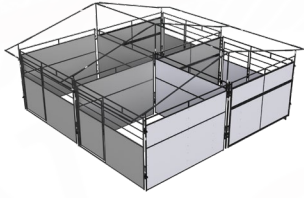

Dark Grey

Equine Series - Horse Stall Roof		
Manufacturer #	Description	MSRP
<i>W90003261-Dark Grey</i>	<i>Horse Stall Roof Corner Left</i>	<i>$68.42</i>
<i>W90003257-Dark Grey</i>	<i>Horse Stall Roof Corner Right</i>	<i>$68.42</i>
<i>W90003264-Dark Grey</i>	<i>Horse Stall Roof Side</i>	<i>$68.42</i>
<i>W90003263-Dark Grey</i>	<i>Horse Stall Roof Peak Centre</i>	<i>$94.37</i>
<i>W90003262-Dark Grey</i>	<i>Horse Stall Roof Peak End</i>	<i>$88.47</i>

Manufacturer #	Description	Length (ft)	MSRP
<i>W90003265-Dark Grey</i>	<i>Horse Stall Roof Cross Rail 10'</i>	<i>10</i>	<i>$76.95</i>
<i>W90003260-Dark Grey</i>	<i>Horse Stall Roof Cross Rail 12'</i>	<i>12</i>	<i>$79.76</i>
<i>W90003259-Dark Grey</i>	<i>Horse Stall Tarp Side Rail 10'x2"</i>	<i>10</i>	<i>$68.42</i>
<i>W90003248-Dark Grey</i>	<i>Horse Stall Tarp Side Rail 12'x2"</i>	<i>12</i>	<i>$92.01</i>
<i>W90003245-Dark Grey</i>	<i>Horse Stall Tarp End Rail 5'x1-1/2"</i>	<i>5</i>	<i>$31.85</i>
<i>W90003242-Dark Grey</i>	<i>Horse Stall Tarp End Rail 6'x1-1/2"</i>	<i>6</i>	<i>$33.03</i>
<i>W90003258-Dark Grey</i>	<i>Horse Stall Tarp End Rail 10'x1-1/2"</i>	<i>10</i>	<i>$38.92</i>
<i>W90003249-Dark Grey</i>	<i>Horse Stall Tarp End Rail 12'x1-1/2"</i>	<i>12</i>	<i>$77.86</i>