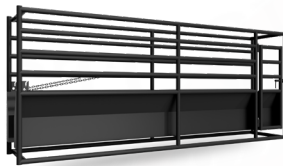

**Dark Grey**

<b>Arena Series - Roping Chute</b>		
<b>Manufacturer #</b>	<b>Description</b>	<b>MSRP</b>
<i>W90003802-Dark Grey</i>	<i>Roping Chute - Competition</i>	<i>\$5,308.07</i>

*Dark Grey*

<b>Arena Series - Roping Boxes</b>			
<b>Manufacturer #</b>	<b>Description</b>	<b>Length (ft)</b>	<b>MSRP</b>
<i>W90003859-Dark Grey</i>	<i>Roping Box Right 12'-18'</i>	<i>12-18</i>	<i>\$2,760.67</i>
<i>W90003857-Dark Grey</i>	<i>Roping Box Right 16-22'</i>	<i>16-22</i>	<i>\$2,833.85</i>
<i>W90003804-Dark Grey</i>	<i>Roping Box Right Back</i>		<i>\$721.84</i>
<i>W90003860-Dark Grey</i>	<i>Roping Box Left 12'-18'</i>	<i>12-18</i>	<i>\$2,760.67</i>
<i>W90003858-Dark Grey</i>	<i>Roping Box Left 16-22'</i>	<i>16-22</i>	<i>\$2,833.85</i>
<i>W90003806-Dark Grey</i>	<i>Roping Box Left Back</i>		<i>\$721.84</i>