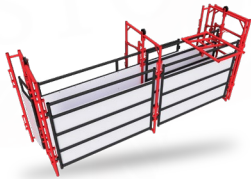

Dark Grey

Wrangler Series - Single Alleys Assembly			
Manufacturer #	Description	MSRP	
<i>W90003608-Dark Grey</i>	<i>Wrangler 500 Alley 2-7' Section</i>	<i>$4,423.96</i>	
Manufacturer #	Assembly Component	Quantity	MSRP
<i>W90003628-Dark Grey</i>	<i>Wrangler 507 Alley Panel</i>	<i>3</i>	<i>$431.55</i>
<i>W90003626-Dark Grey</i>	<i>Wrangler 510 Alley Panel</i>	<i>1</i>	<i>$638.84</i>
<i>W90003631-Red</i>	<i>Wrangler 500 Alley Filler Panel</i>	<i>1</i>	<i>$169.61</i>
<i>W90003630-Red</i>	<i>Wrangler 500 Alley Frame Slide</i>	<i>1</i>	<i>$522.33</i>
<i>W90003625-Red</i>	<i>Wrangler 500 Alley Frame End</i>	<i>2</i>	<i>$510.38</i>
<i>W90003627-Red</i>	<i>Wrangler 500 Alley Gate End</i>	<i>1</i>	<i>$474.42</i>
<i>W90003632-Red</i>	<i>Wrangler Alley Anti-Backup</i>	<i>1</i>	<i>$308.28</i>

Manufacturer #	Description	MSRP
<i>W90003639-Dark Grey</i>	<i>Wrangler 500 Alley 3-7' Section</i>	<i>$5,734.30</i>