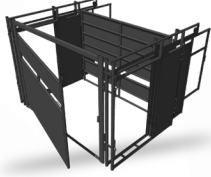

BISON SERIES

Dark Grey

Bison Series - Handling Equipment			
Manufacturer #	Description	Length (ft)	MSRP
<i>W90003534-Dark Grey</i>	<i>Bison 608 Panel SM</i>	<i>8</i>	<i>1022.49</i>
<i>W90003535-Dark Grey</i>	<i>Bison 610 Panel SM</i>	<i>10</i>	<i>1092.68</i>
<i>W90003536-Dark Grey</i>	<i>Bison 612 Panel SM</i>	<i>12</i>	<i>1157.86</i>

Manufacturer #	Description	Length (ft)	MSRP
<i>W90003537-Dark Grey</i>	<i>Bison 608 High Pole Gate 7'8" SM-L</i>	<i>8</i>	<i>1592.86</i>
<i>W90003538-Dark Grey</i>	<i>Bison 610 High Pole Gate 7'8" SM-L</i>	<i>10</i>	<i>1663.06</i>
<i>W90003539-Dark Grey</i>	<i>Bison 612 High Pole Gate 7'8" SM-L</i>	<i>12</i>	<i>1734.98</i>
<i>W90007002-Dark Grey</i>	<i>Bison 608 High Pole Gate 7'8" SM-R</i>	<i>8</i>	<i>1592.9</i>
<i>W90003545-Dark Grey</i>	<i>Bison 610 High Pole Gate 7'8" SM-R</i>	<i>10</i>	<i>1663.08</i>
<i>W90007003-Dark Grey</i>	<i>Bison 612 High Pole Gate 7'8" SM-R</i>	<i>12</i>	<i>1735.04</i>

Manufacturer #	Description	Length (in)	MSRP
<i>W90005519-Dark Grey</i>	<i>Bison 600 Block Door 50"</i>	<i>50</i>	<i>2370.36</i>
<i>W90003540-Dark Grey</i>	<i>Bison 600 Block Door 78"</i>	<i>78</i>	<i>2370.36</i>