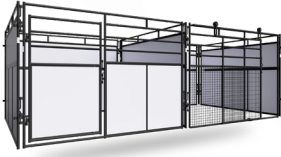

EQUINE SERIES

Dark Grey

Equine Series - Horse Stalls			
Manufacturer #	Description	Length (ft)	MSRP
<i>W90003269-Dark Grey</i>	<i>Horse Stall Front Hinge 10'x7'</i>	<i>10</i>	<i>$852.89</i>
<i>W90005780-Dark Grey</i>	<i>Horse Stall Front Hinge 10'x7' MSH-L</i>	<i>10</i>	<i>$952.29</i>
<i>W90005784-Dark Grey</i>	<i>Horse Stall Front Hinge 10'x7' MSH-R</i>	<i>10</i>	<i>$1,142.74</i>
<i>W90003266-Dark Grey</i>	<i>Horse Stall Front Hinge 12'x7'</i>	<i>12</i>	<i>$1,080.75</i>
<i>W90005783-Dark Grey</i>	<i>Horse Stall Front Hinge 12'x7' MSH-L</i>	<i>12</i>	<i>$1,416.06</i>
<i>W90005785-Dark Grey</i>	<i>Horse Stall Front Hinge 12'x7' MSH-R</i>	<i>12</i>	<i>$1,416.06</i>

Manufacturer #	Description	Length (ft)	MSRP
<i>W90003270-Dark Grey</i>	<i>Horse Stall Front Roll Left 10'x7'</i>	<i>10</i>	<i>$1,252.07</i>
<i>W90005548-Dark Grey</i>	<i>Horse Stall Front Roll Right 10'x7'</i>	<i>10</i>	<i>$1,252.07</i>
<i>W90005781-Dark Grey</i>	<i>Horse Stall Front Roll 10'x7' MSH-L</i>	<i>10</i>	<i>$1,238.26</i>
<i>W90007004-Dark Grey</i>	<i>Horse Stall Front Roll 10'x7' MSH-R</i>	<i>10</i>	<i>$1,238.32</i>
<i>W90003267-Dark Grey</i>	<i>Horse Stall Front Roll Left 12'x7'</i>	<i>12</i>	<i>$1,421.53</i>
<i>W90005547-Dark Grey</i>	<i>Horse Stall Front Roll Right 12'x7'</i>	<i>12</i>	<i>$1,421.53</i>
<i>W90005782-Dark Grey</i>	<i>Horse Stall Front Roll 12'x7' MSH-L</i>	<i>12</i>	<i>$1,407.43</i>
<i>W90007005-Dark Grey</i>	<i>Horse Stall Front Roll 12'x7' MSH-R</i>	<i>12</i>	<i>$1,407.46</i>

Manufacturer #	Description	Length (ft)	MSRP
<i>W90003271-Dark Grey</i>	<i>Horse Stall Divider 10'x7' Solid</i>	<i>10</i>	<i>$907.69</i>
<i>W90003268-Dark Grey</i>	<i>Horse Stall Divider 12'x7' Solid</i>	<i>12</i>	<i>$1,058.45</i>

Manufacturer #	Description	Height (in)	MSRP
<i>W90003276-Dark Grey</i>	<i>Horse Stall Post 7' 3-Way</i>	<i>84</i>	<i>$58.27</i>
<i>W90003273-Dark Grey</i>	<i>Horse Stall Wall Bracket Male</i>	<i>70</i>	<i>$69.91</i>
<i>W90003272-Dark Grey</i>	<i>Horse Stall Wall Bracket Female</i>	<i>58.5</i>	<i>$63.73</i>